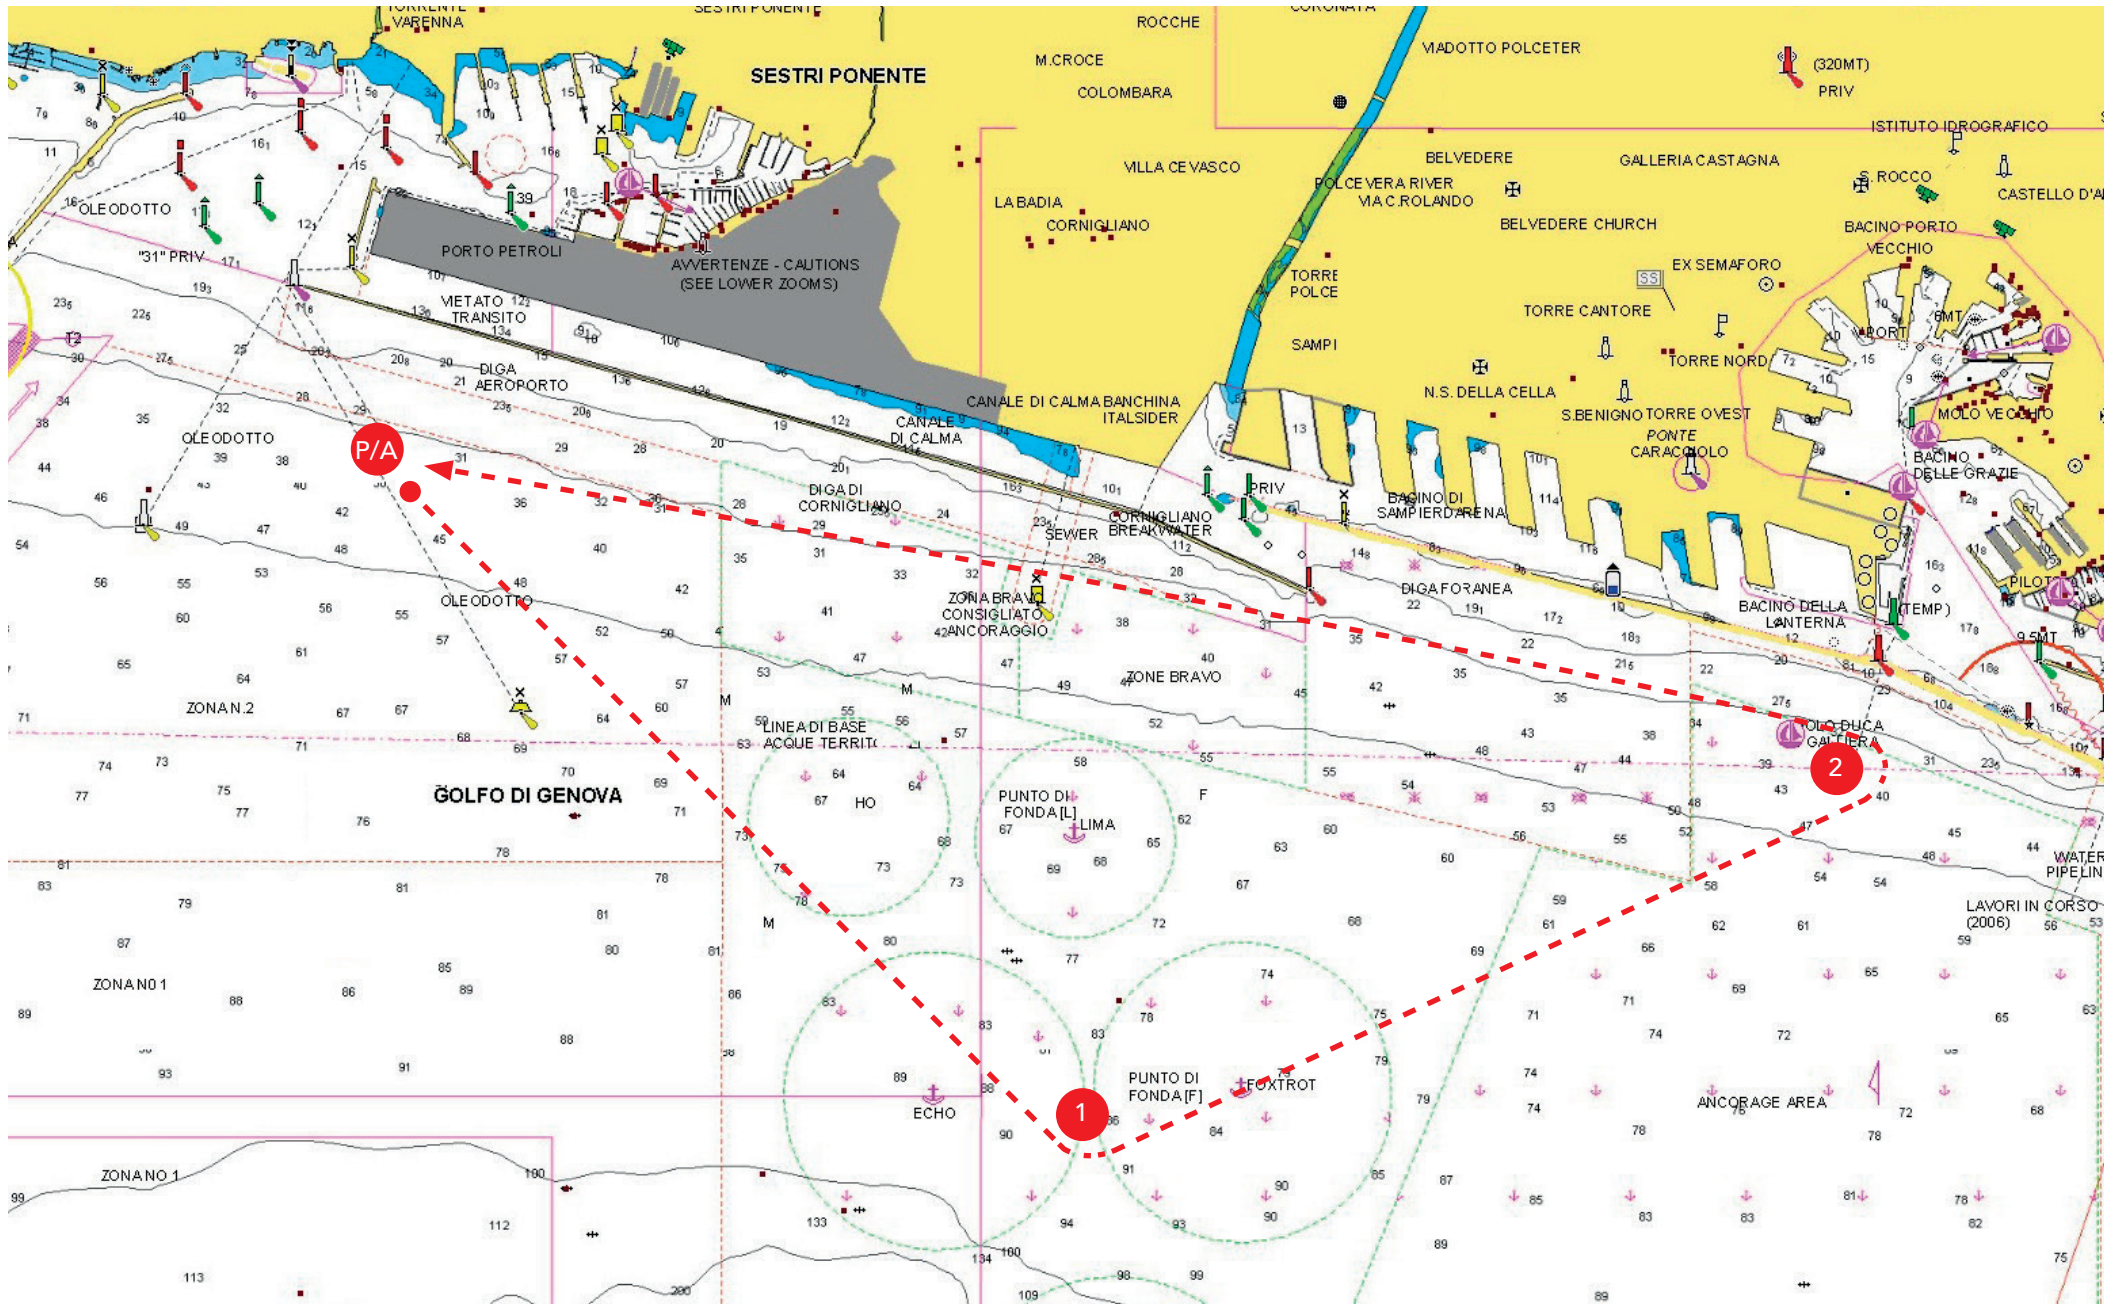

PERCORSO VELEGGIATA

Percorso: Boa P/A (44° 24' 20" Nord 8° 49' 25" Est) - Boa 1 (44° 22' 30" Nord 8° 52' 00" Est) - Boa 2 (44° 23' 30" Nord 8° 55' 00" Est) - Boa P/A.